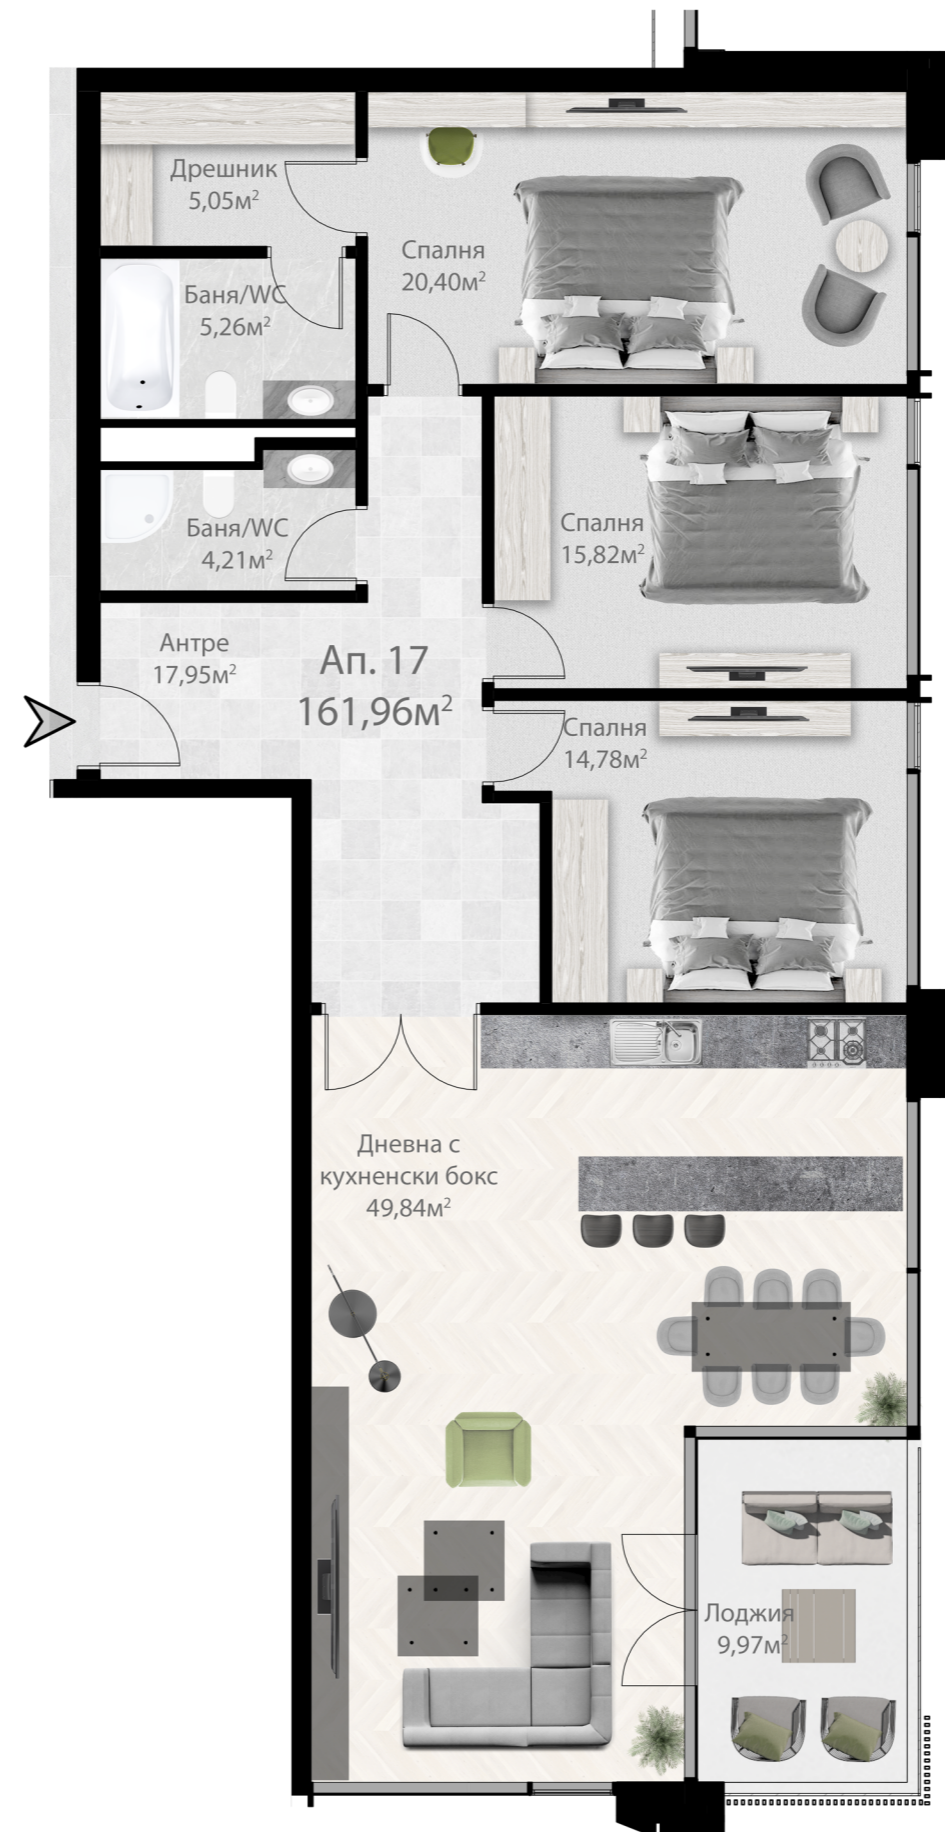

# THE M RESIDENCE

Ниво +9,90 Етаж 04

Ап. 17

Четиристаен апартамент с изложение юг- изток

ЗП. : 161,96м<sup>2</sup>